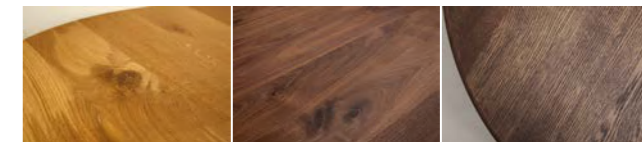

10年後に現れる風合い。 選べる人気の素材。

ちゃぶ台に使う木材は2種類。ウォールナット(クルミ)とオークの天然無垢材を贅沢に使っています。どちらも丈夫で美しい木目が特徴。無垢材の質感がより深く感じられます。木は「生き物」。ひとつひとつ違う表情を持っています。