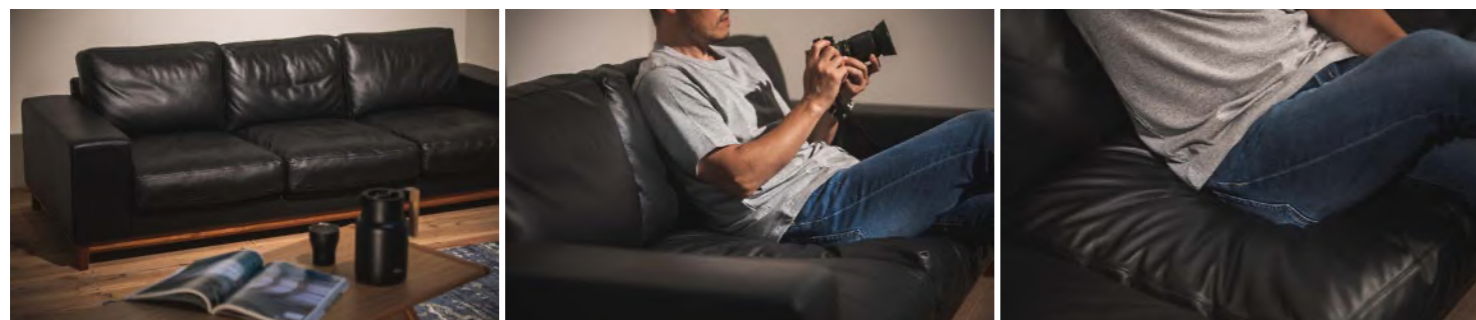

## 重厚感の中に光る しなやかなカジュアルテイスト

どっしりとした重厚感の中に、しなやかなカジュアルテイストが光るローソファ、FLOW。ゆったりくつろげるサイズと、そのベーシックなデザインは、落ち着きと高級感を併せ持つまさに大人のアイテムです。幅広アーム寄りのシートは身を委ねるのに最適なポジション。そして、座るたびに満足感を与えてくれるのが、高密度ウレタン、スモールフェザーを使用した、体を包み込むような背面と座面の感触です。座面は、高密度ウレタンとフェザーです。