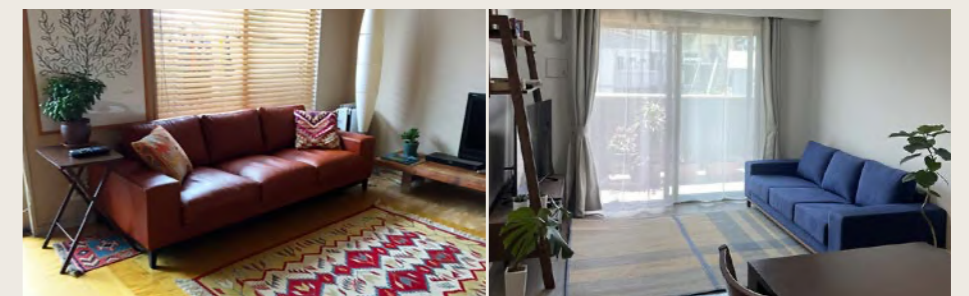

User Coordination

ユーザーコーディネート

その他の
コーディネートは
こちら